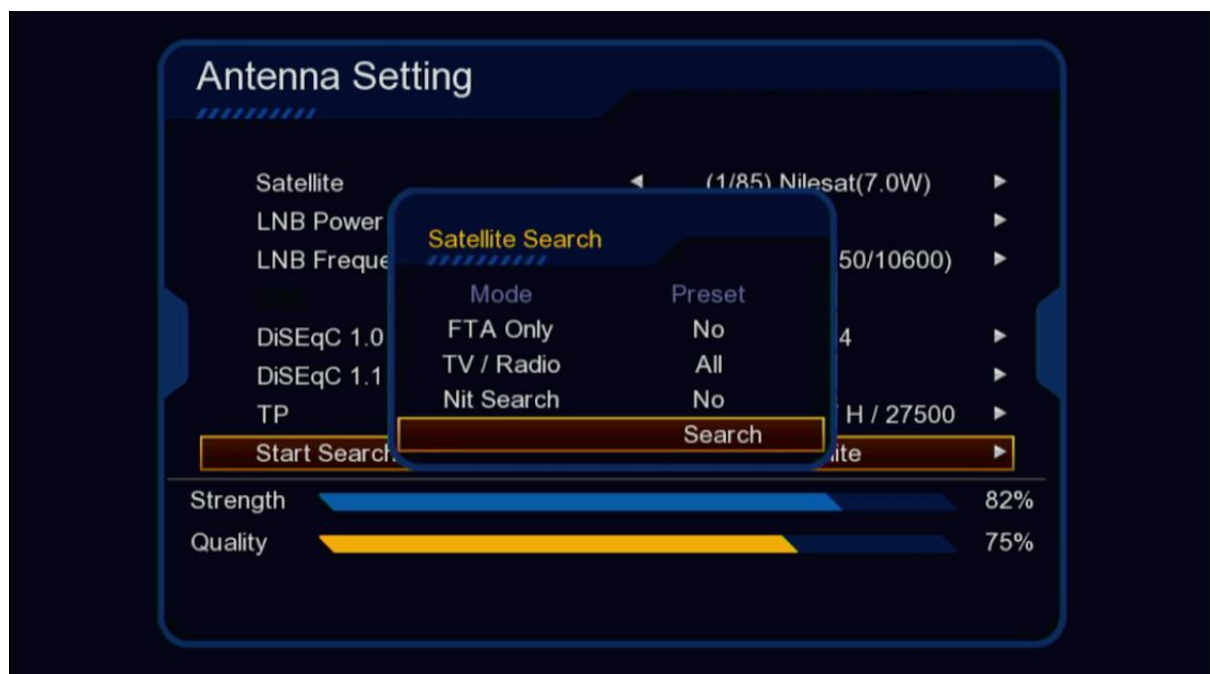

Strength  77%

Quality  0%

 Satellite List  TP List  Super Search

Antenna Setting

Satellite		(1/85) Nilesat(7.0W)
LNB Power		On
LNB Frequency		Universal1(9750/10600)
DiSEqC 1.0	OK	Port 4
DiSEqC 1.1		Off
TP		(1/95) 10727 / H / 27500
Start Search		Satellite

Strength  82%

Quality  75%

 Satellite List  TP List  Super Search

(5) إذهب إلى آخر سطر ، تم إختار Chercher Satellite بعد ذلك إضغط على الزر OK بالريموت كونترول

(6) إضغط على 'Search'

بدء البحث عن القنوات

Satellite Search